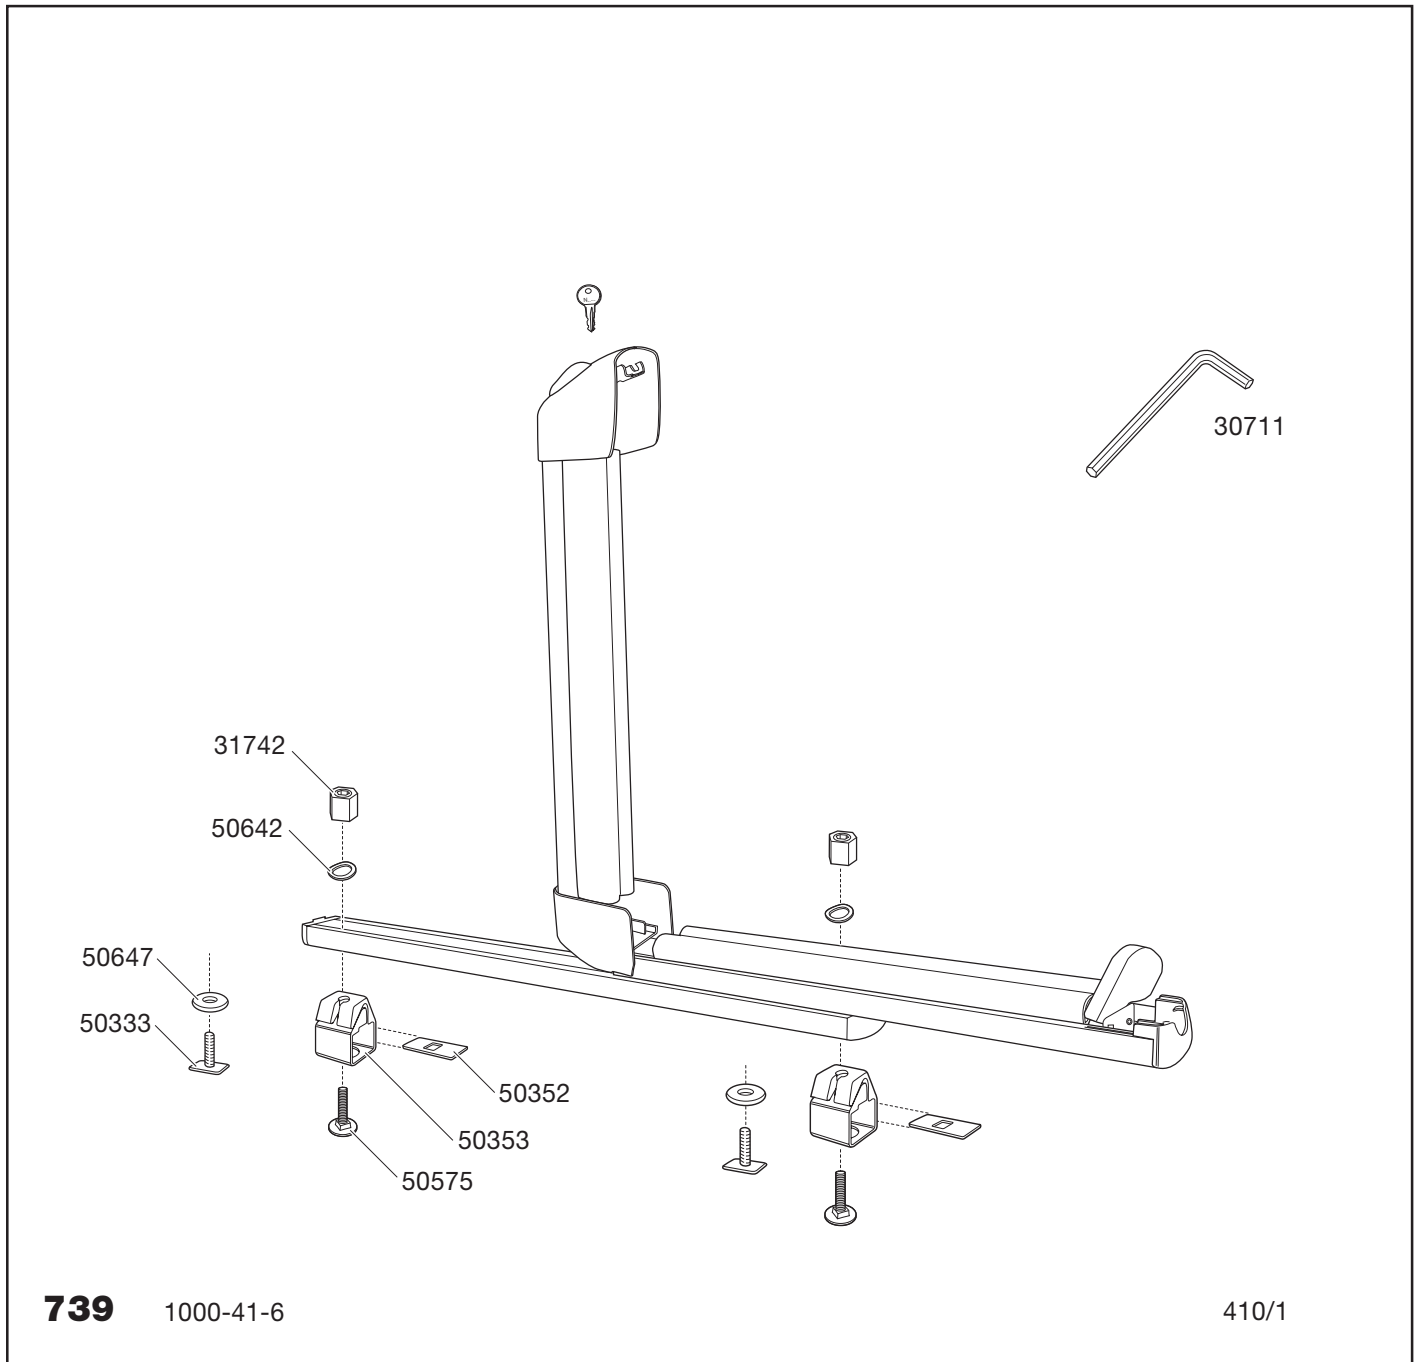

## Beståndsdelar:

2 skidhållare med lås.  
Monteringsatts för Thule fyrkantströr och aerobar.

## Montering m.m.:

Horizontal hållare för skidor eller snowboard. Monteras antingen på lasthållare med fyrkantströr eller lasthållarprofiler med T-spår. Utdragbar för enkel lastning.

- Skjutfunktion som gör det mycket enkelt att lasta på och av skidorna.
- Breda gummiprofiler skyddar skidor och ger plats för skidfodral.
- Tryckknappsöppning för enkel användning.
- Dubbel låsfunktion låser både skidor och skidhållare till lasthållaren.
- Passar på lasthållarrör med fyrkants- och aeroprofil.
- För 6 par skidor eller 4 snowboards.
- TÜV-godkänd.
- Thule One Key System. 

## Styckförpackning

Produkt	EAN	Kg	L/B/H i cm
<b>739</b>	7313020041605	4,8	84/14/13

## Lastpall

Produkt	Antal/kg	L/B/H i cm
<b>739</b>	45/232	120/80/120