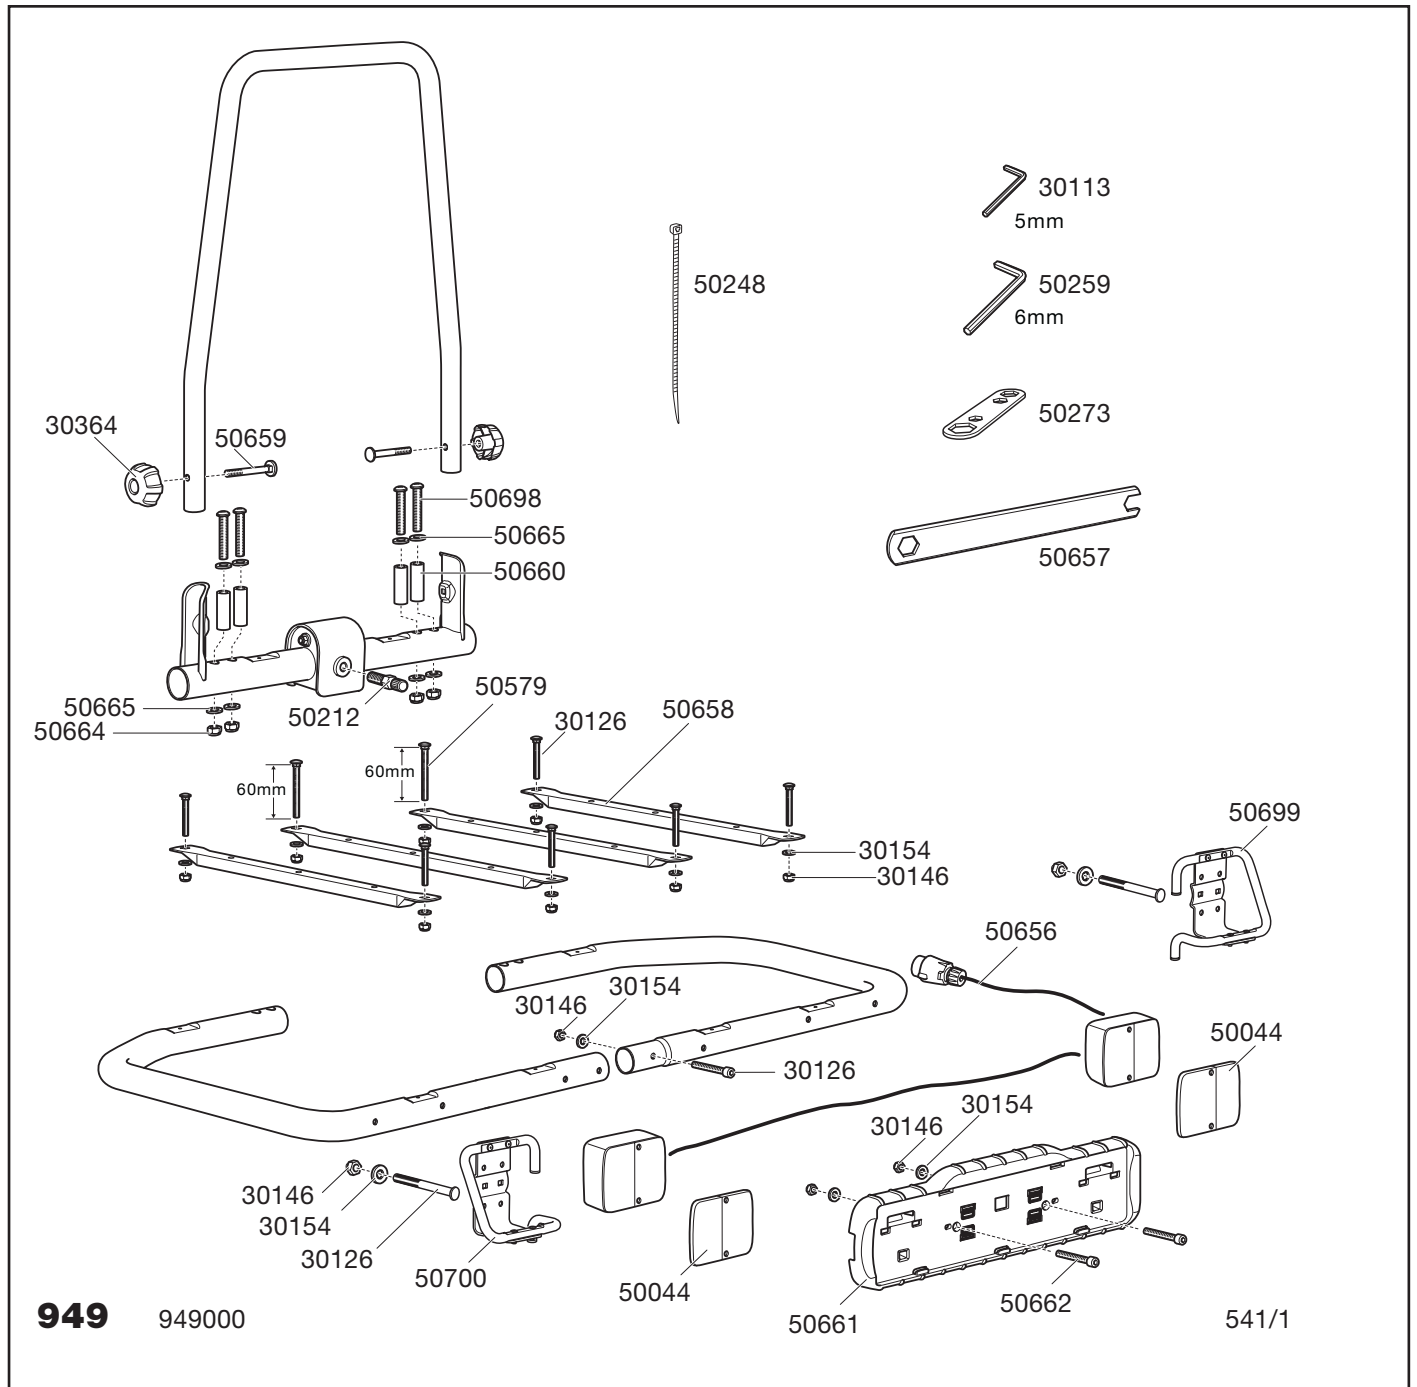

949/949000

5 års garanti
years warranty
Jahre Garantie
ans de garantie

Beståndsdelar:

Stålräm med stor lastyta. Ihopvikbar stödbåge för enkel förvaring. Låsbar universell kulkoppling med tillbehör 957. Belysning med tillhörande kablage och 7-polig stickkontakt.

Material:

Galvaniserat, pulverlackerat stål.

Montering m.m.:

Montera ihop produkten enligt medföljande monteringsanvisning. Erforderliga verktyg inkluderas.

- Basprodukten kan kombineras med flera tillbehör för att passa kundens behov.
- Passar bilar med dragkrok
- Fällbar stödbåge för enkel förvaring.
- Produkten är försedd med komplett belysning bakåt och har plats för extra nummer-skylt.
- Erforderliga verktyg inkluderas.
- Lastkapacitet 60 kg.
- TÜV-godkänd.

Thule EasyBase 949

Styckförpackning

Lastpall

Produkt	EAN	Kg	L/B/H i cm
949	7313020022529	15	80/65/13

Produkt	Antal/kg	L/B/H i cm
949	16/250	133/80/120