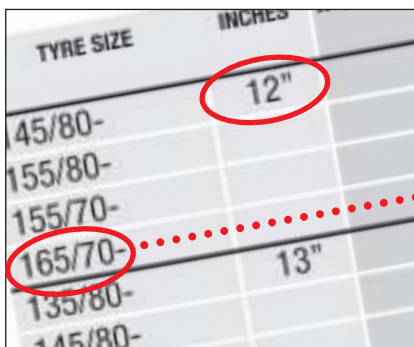

1. Välj rätt fordonskategori i tabellrubriken.

2. Kontrollera däckstorleken i de första två kolumnerna (sorterade efter fälgmått).

3. I kolumnerna på höger sida hittar du snökedjans storlek. Du kan välja vilken av de föreslagna modellerna som passar dina behov bäst.