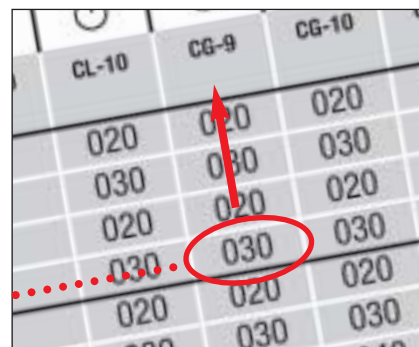

THULE[®]
SWEDEN

Snökedjan som gör
att du kommer fram!

2011

Använd den allmänna monteringsguiden för att enkelt ta reda på rätt modell och storlek av snökedja för fordonet. Vid varje snökedja hittar du också symbolen för den kategori som kedjan tillhör.

1. Välj rätt fordonskategori i tabellrubriken.

2. Kontrollera däckstorleken i de första två kolumnerna (sorterade efter fälgmått).

3. I kolumnerna på höger sida hittar du snökedjans storlek. Du kan välja vilken av de föreslagna modellerna som passar dina behov bäst.