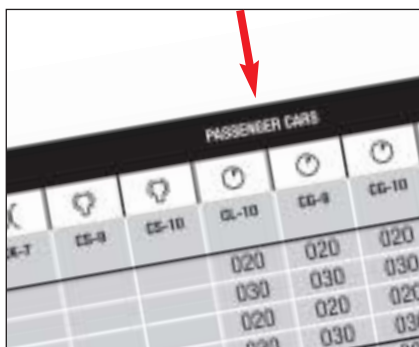

THULE[®]
SWEDEN

Snökedjan som gör
att du kommer fram!

2011

Använd den allmänna monteringsguiden för att enkelt ta reda på rätt modell och storlek av snökedja för fordonet. Vid varje snökedja hittar du också symbolen för den kategori som kedjan tillhör.

1. Välj rätt fordonskategori i tabellrubriken.

2. Kontrollera däckstorleken i de första två kolumnerna (sorterade efter fälgmått).

3. I kolumnerna på höger sida hittar du snökedjans storlek. Du kan välja vilken av de föreslagna modellerna som passar dina behov bäst.